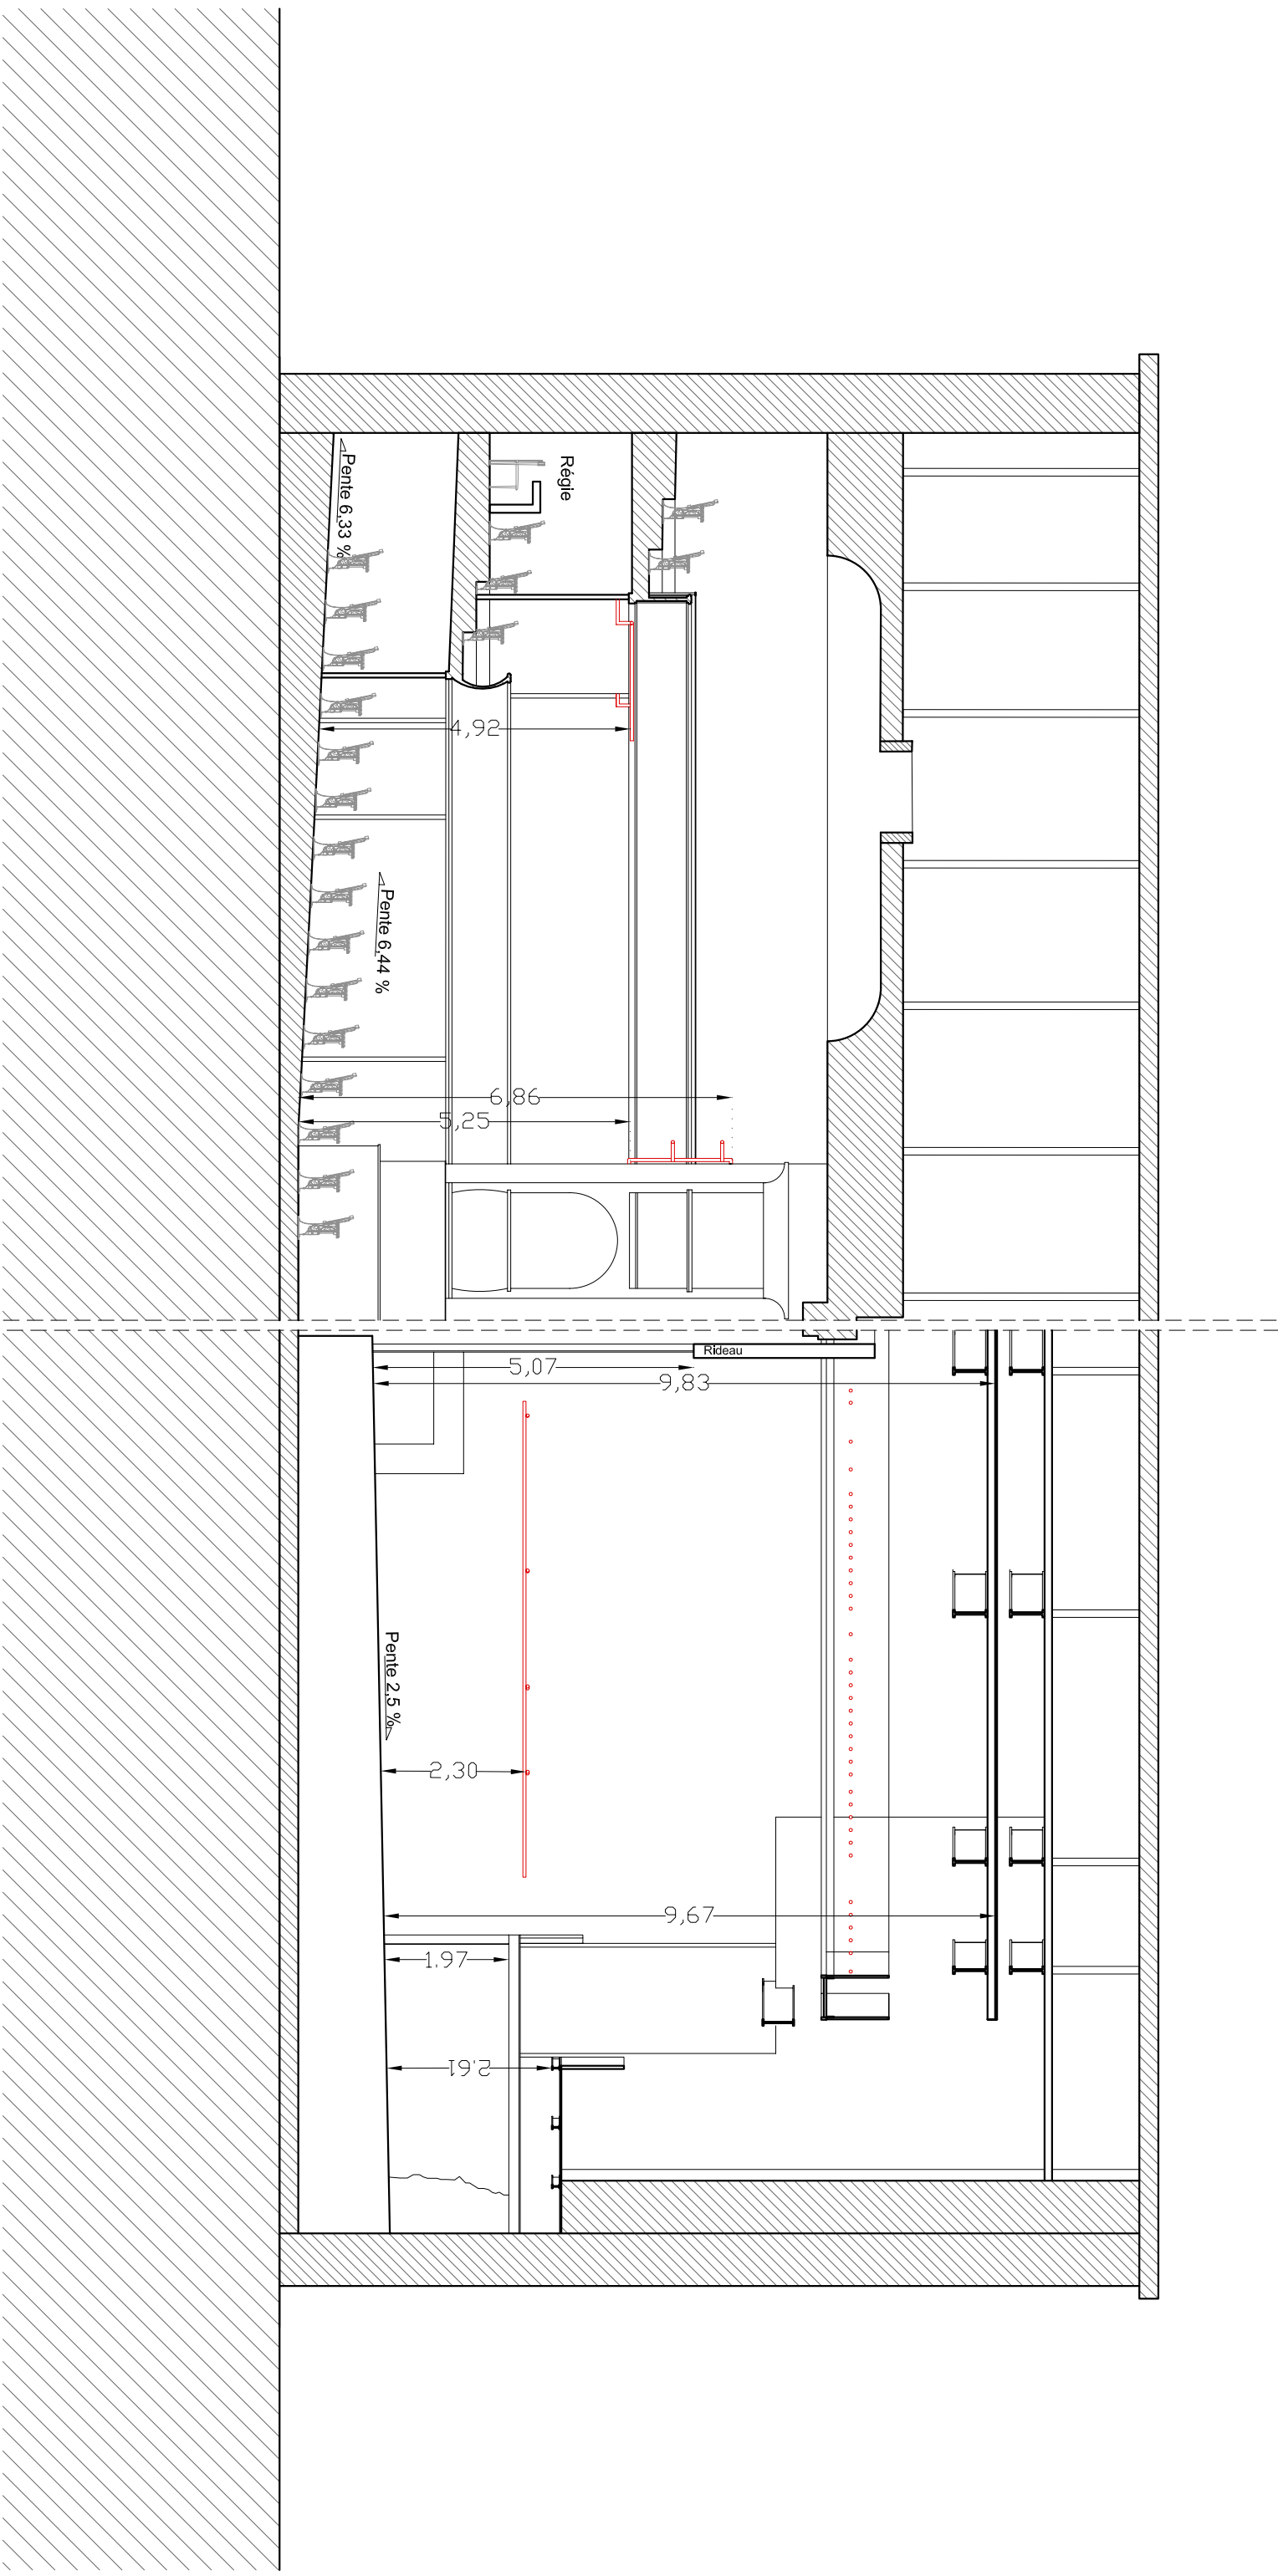

THEATRE DE VIENNE

4 rue Chantelouve
38200 VIENNE

Indice	Date	Intitulé

Atelier MICHEL PAVON architecte
30 Avenue Général LECLERC 38200 VIENNE
Tél : 04 74 85 61 00 Télécopie : 04 74 85 19 21

EDL

1/100

18.12.07

001

**PLANS
NIVEAU 0, 1 ET 2
COUPE**

Plan du niveau 0 : la salle et la scène

Ech : 1/100

Plan du niveau 1 : premier balcon et mezzanine

Ech : 1/100

Plan du niveau 2 : deuxième balcon et coursives

Ech : 1/100

Coupe longitudinale

Ech : 1/100