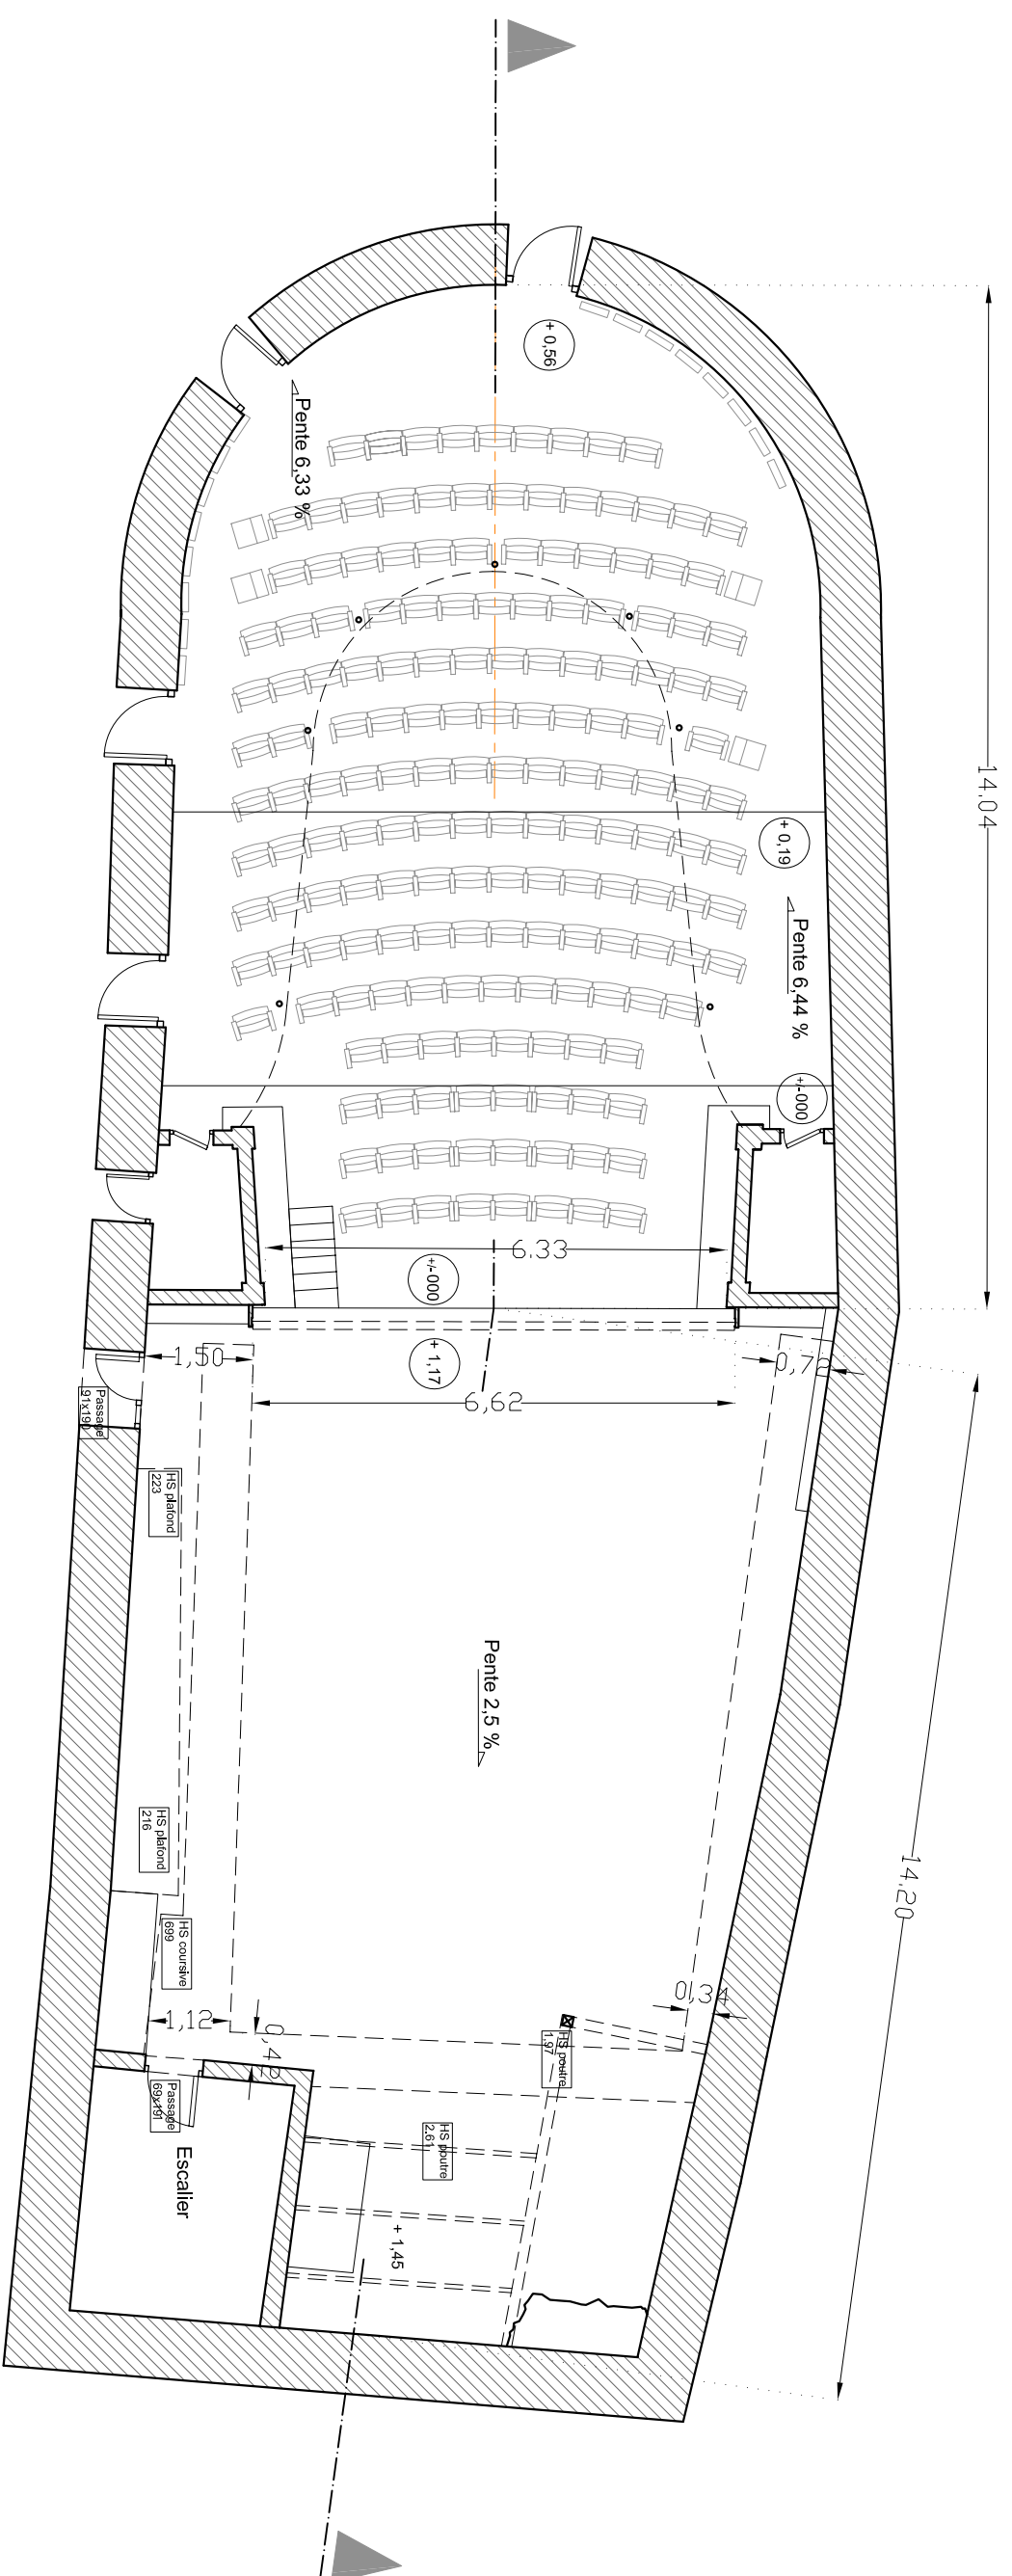

THEATRE DE VIENNE

4 rue Chantelouve
38200 VIENNE

Indice	Date	Intitulé

Atelier MICHEL PAVON architecte
30 Avenue Général LECLERC 38200 VIENNE
Tél : 04 74 85 61 00 Télécopie : 04 74 85 19 21

EDL

1/100

18.12.07

001

**PLANS
NIVEAU 0, 1 ET 2
COUPE**

Plan du niveau 0 : la salle et la scène

Ech : 1/100

Plan du niveau 1 : premier balcon et mezzanine

Ech : 1/100

Plan du niveau 2 : deuxième balcon et coursives

Ech : 1/100

Coupe longitudinale

Ech : 1/100