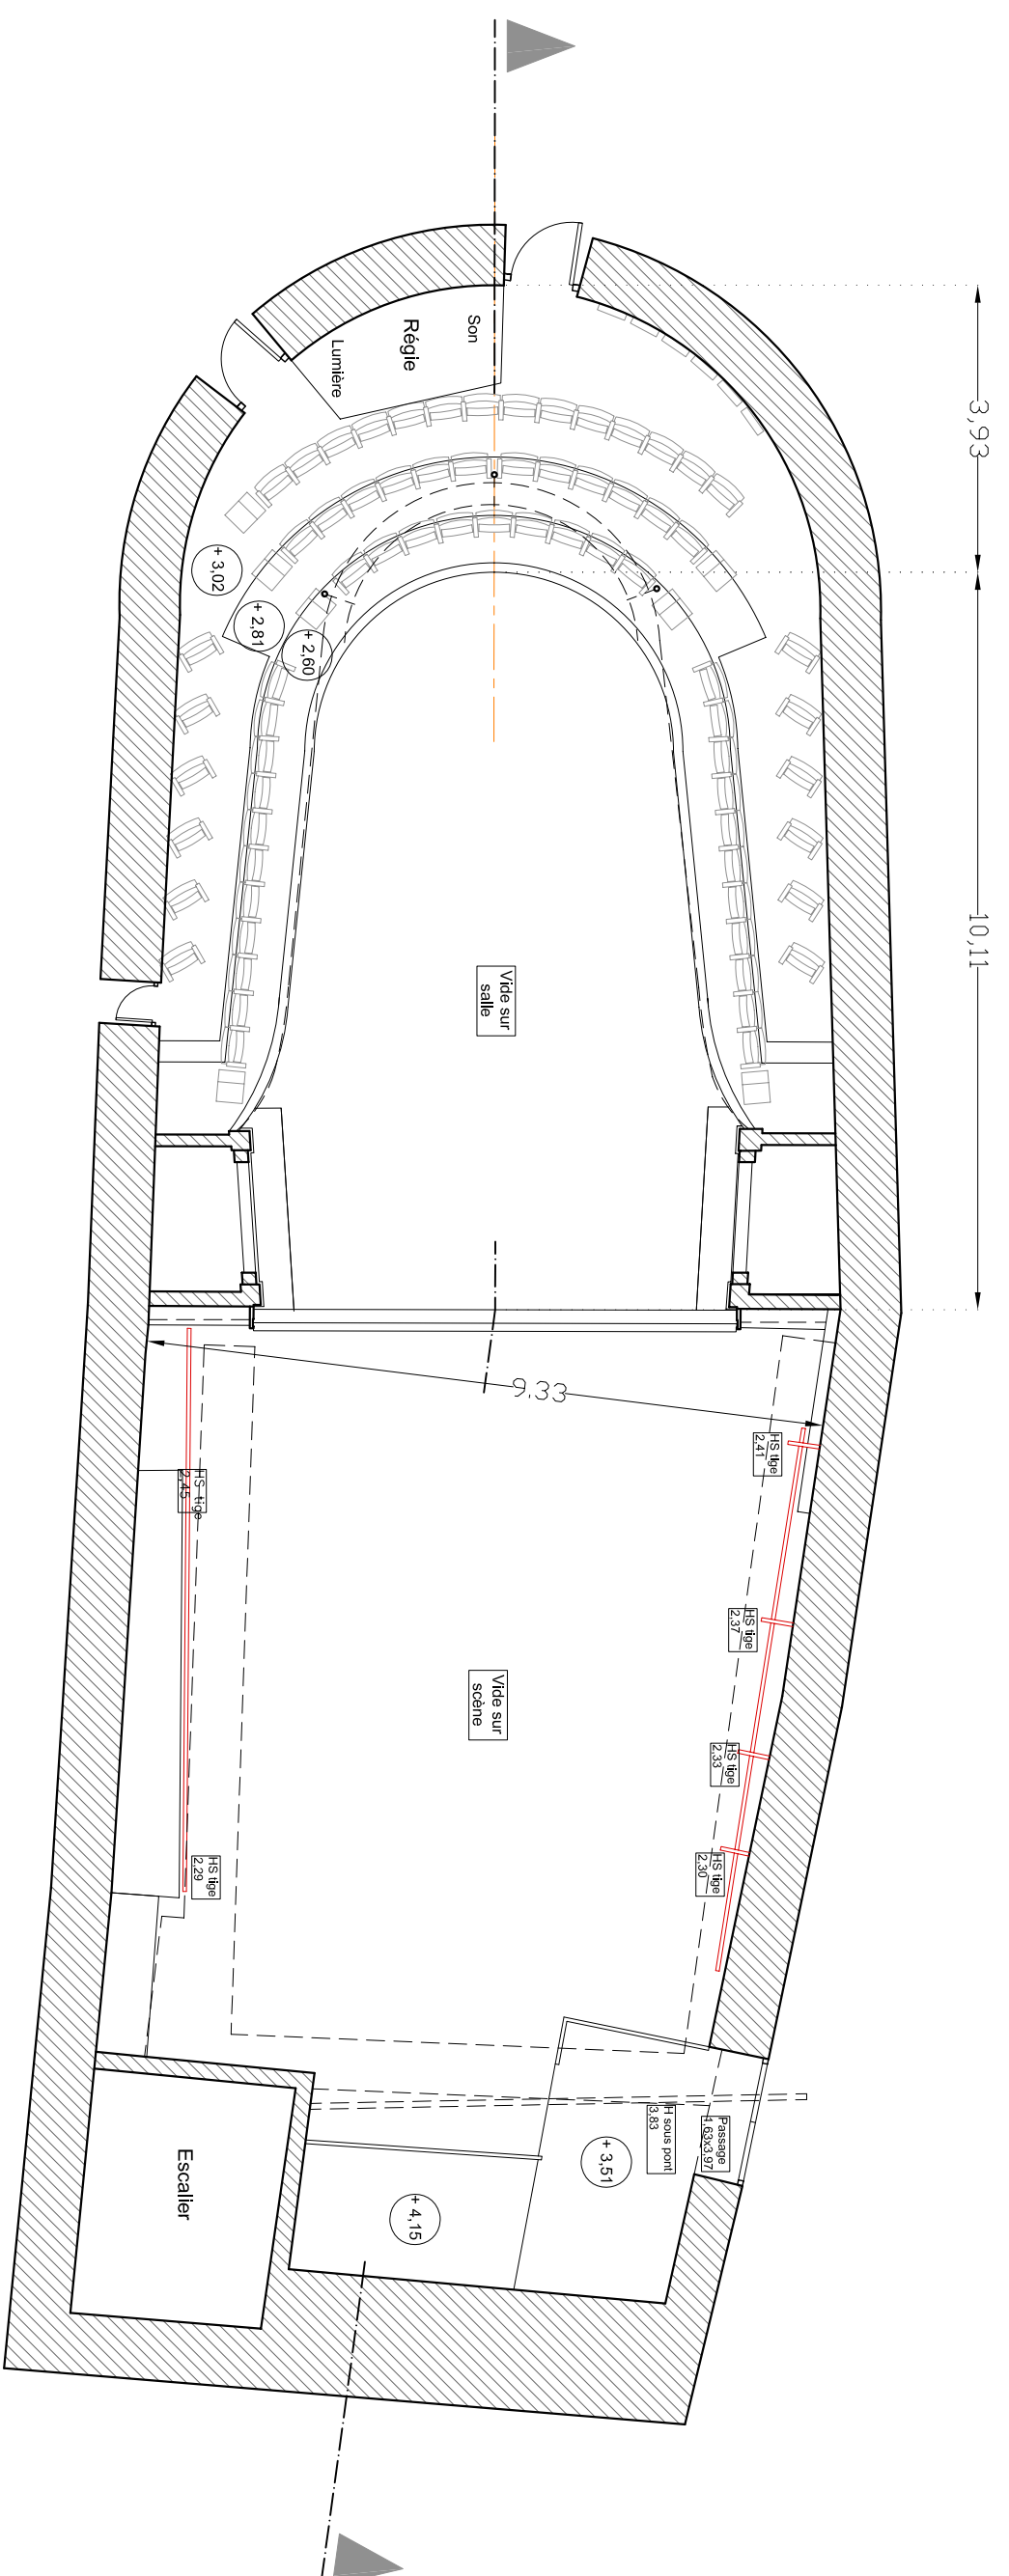

THEATRE DE VIENNE

4 rue Chantelouve
38200 VIENNE

Indice	Date	Intitulé

Atelier MICHEL PAVON architecte
30 Avenue Général LECLERC 38200 VIENNE
Tél : 04 74 85 61 00 Télécopie : 04 74 85 19 21

EDL

1/100

18.12.07

001

**PLANS
NIVEAU 0, 1 ET 2
COUPE**

Plan du niveau 0 : la salle et la scène

Ech : 1/100

Plan du niveau 1 : premier balcon et mezzanine

Ech : 1/100

Plan du niveau 2 : deuxième balcon et coursives

Ech : 1/100

Coupe longitudinale

Ech : 1/100