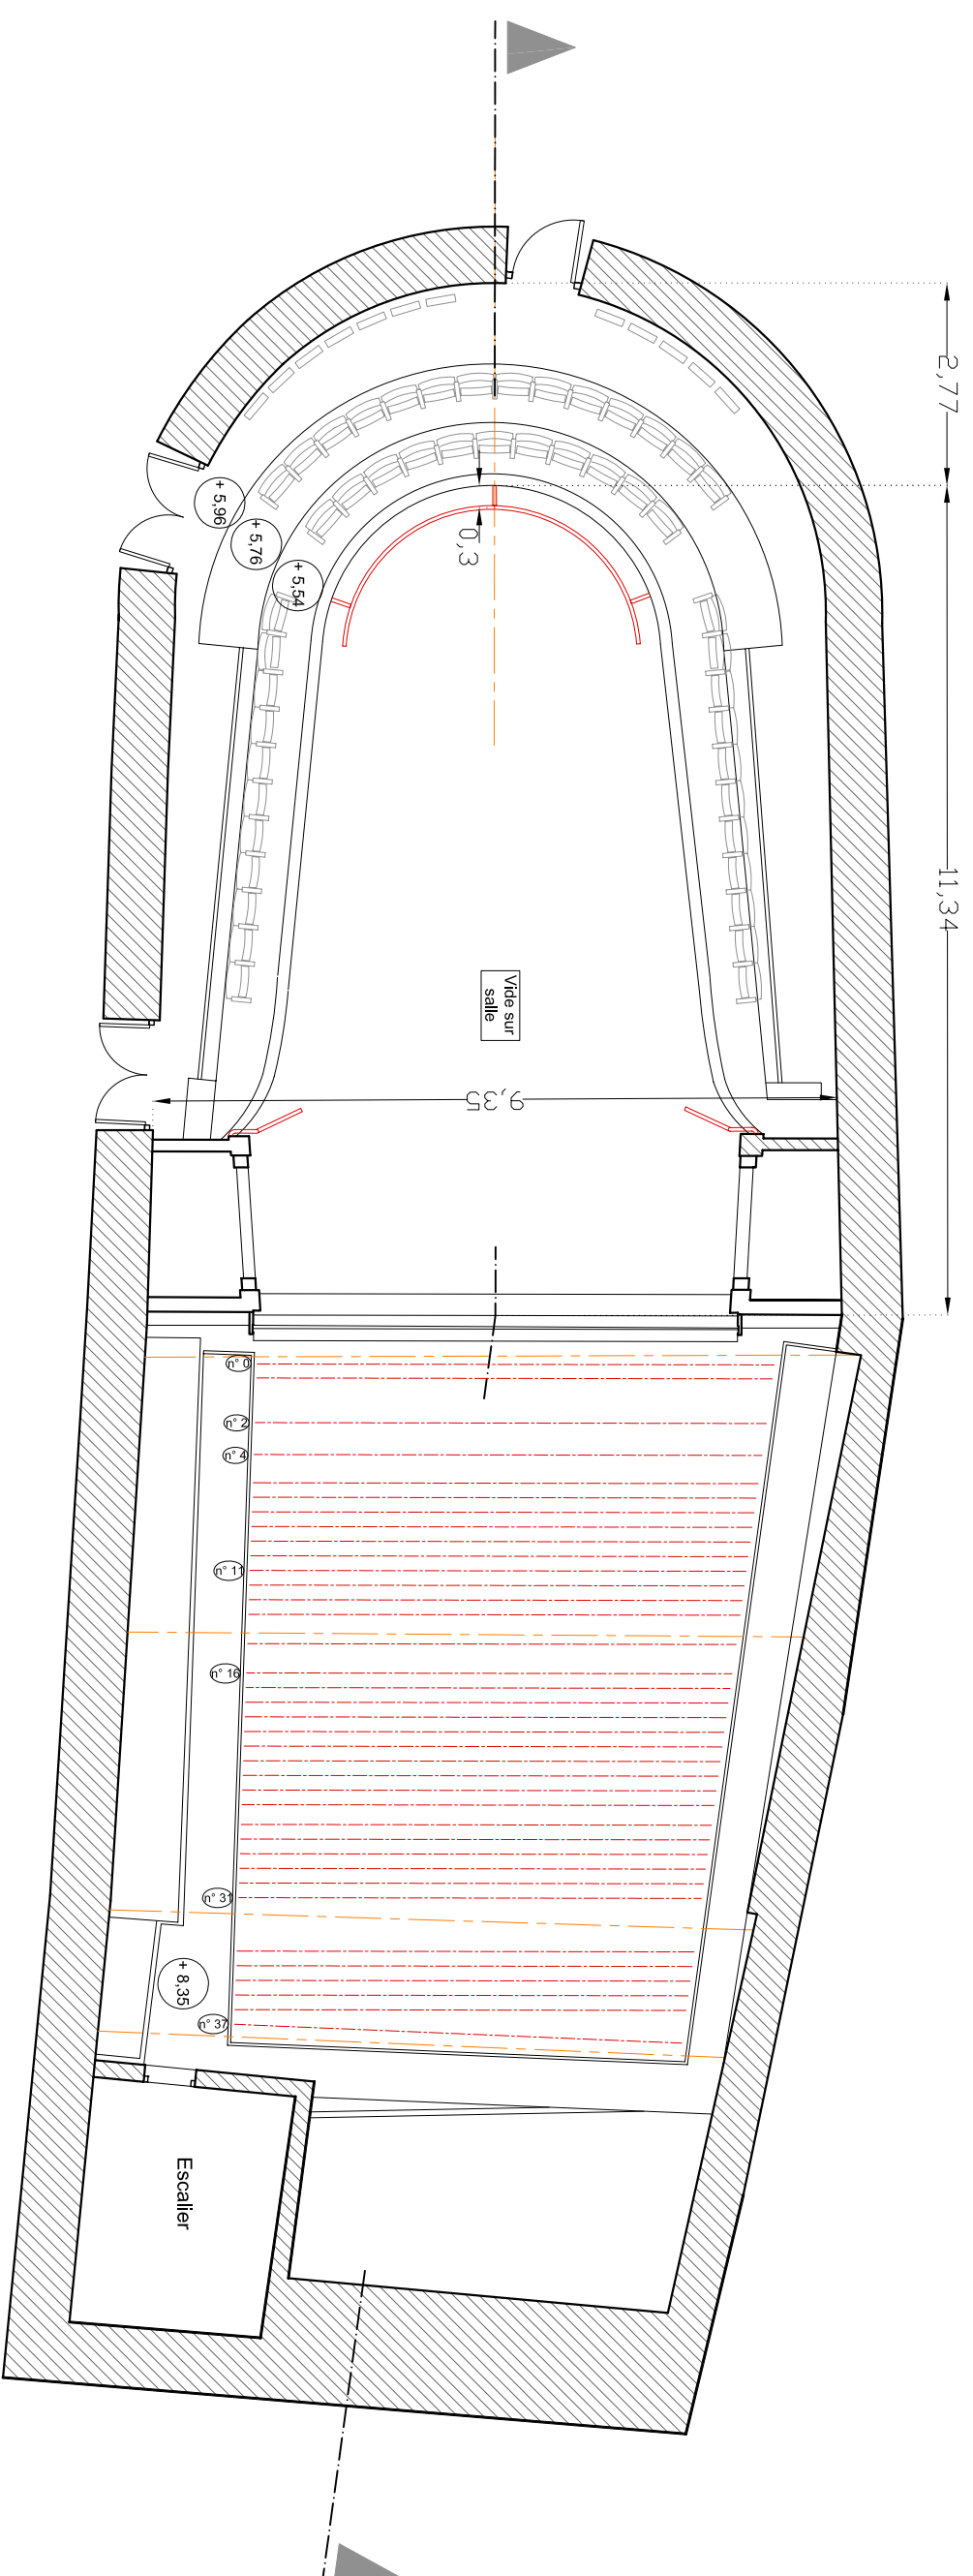

THEATRE DE VIENNE

4 rue Chantelouve
38200 VIENNE

Indice	Date	Intitulé

Atelier MICHEL PAVON architecte
30 Avenue Général LECLERC 38200 VIENNE
Tél : 04 74 85 61 00 Télécopie : 04 74 85 19 21

EDL

1/100

18.12.07

001

**PLANS
NIVEAU 0, 1 ET 2
COUPE**

Plan du niveau 0 : la salle et la scène

Ech : 1/100

Plan du niveau 1 : premier balcon et mezzanine

Ech : 1/100

Plan du niveau 2 : deuxième balcon et coursives

Ech : 1/100

Coupe longitudinale

Ech : 1/100